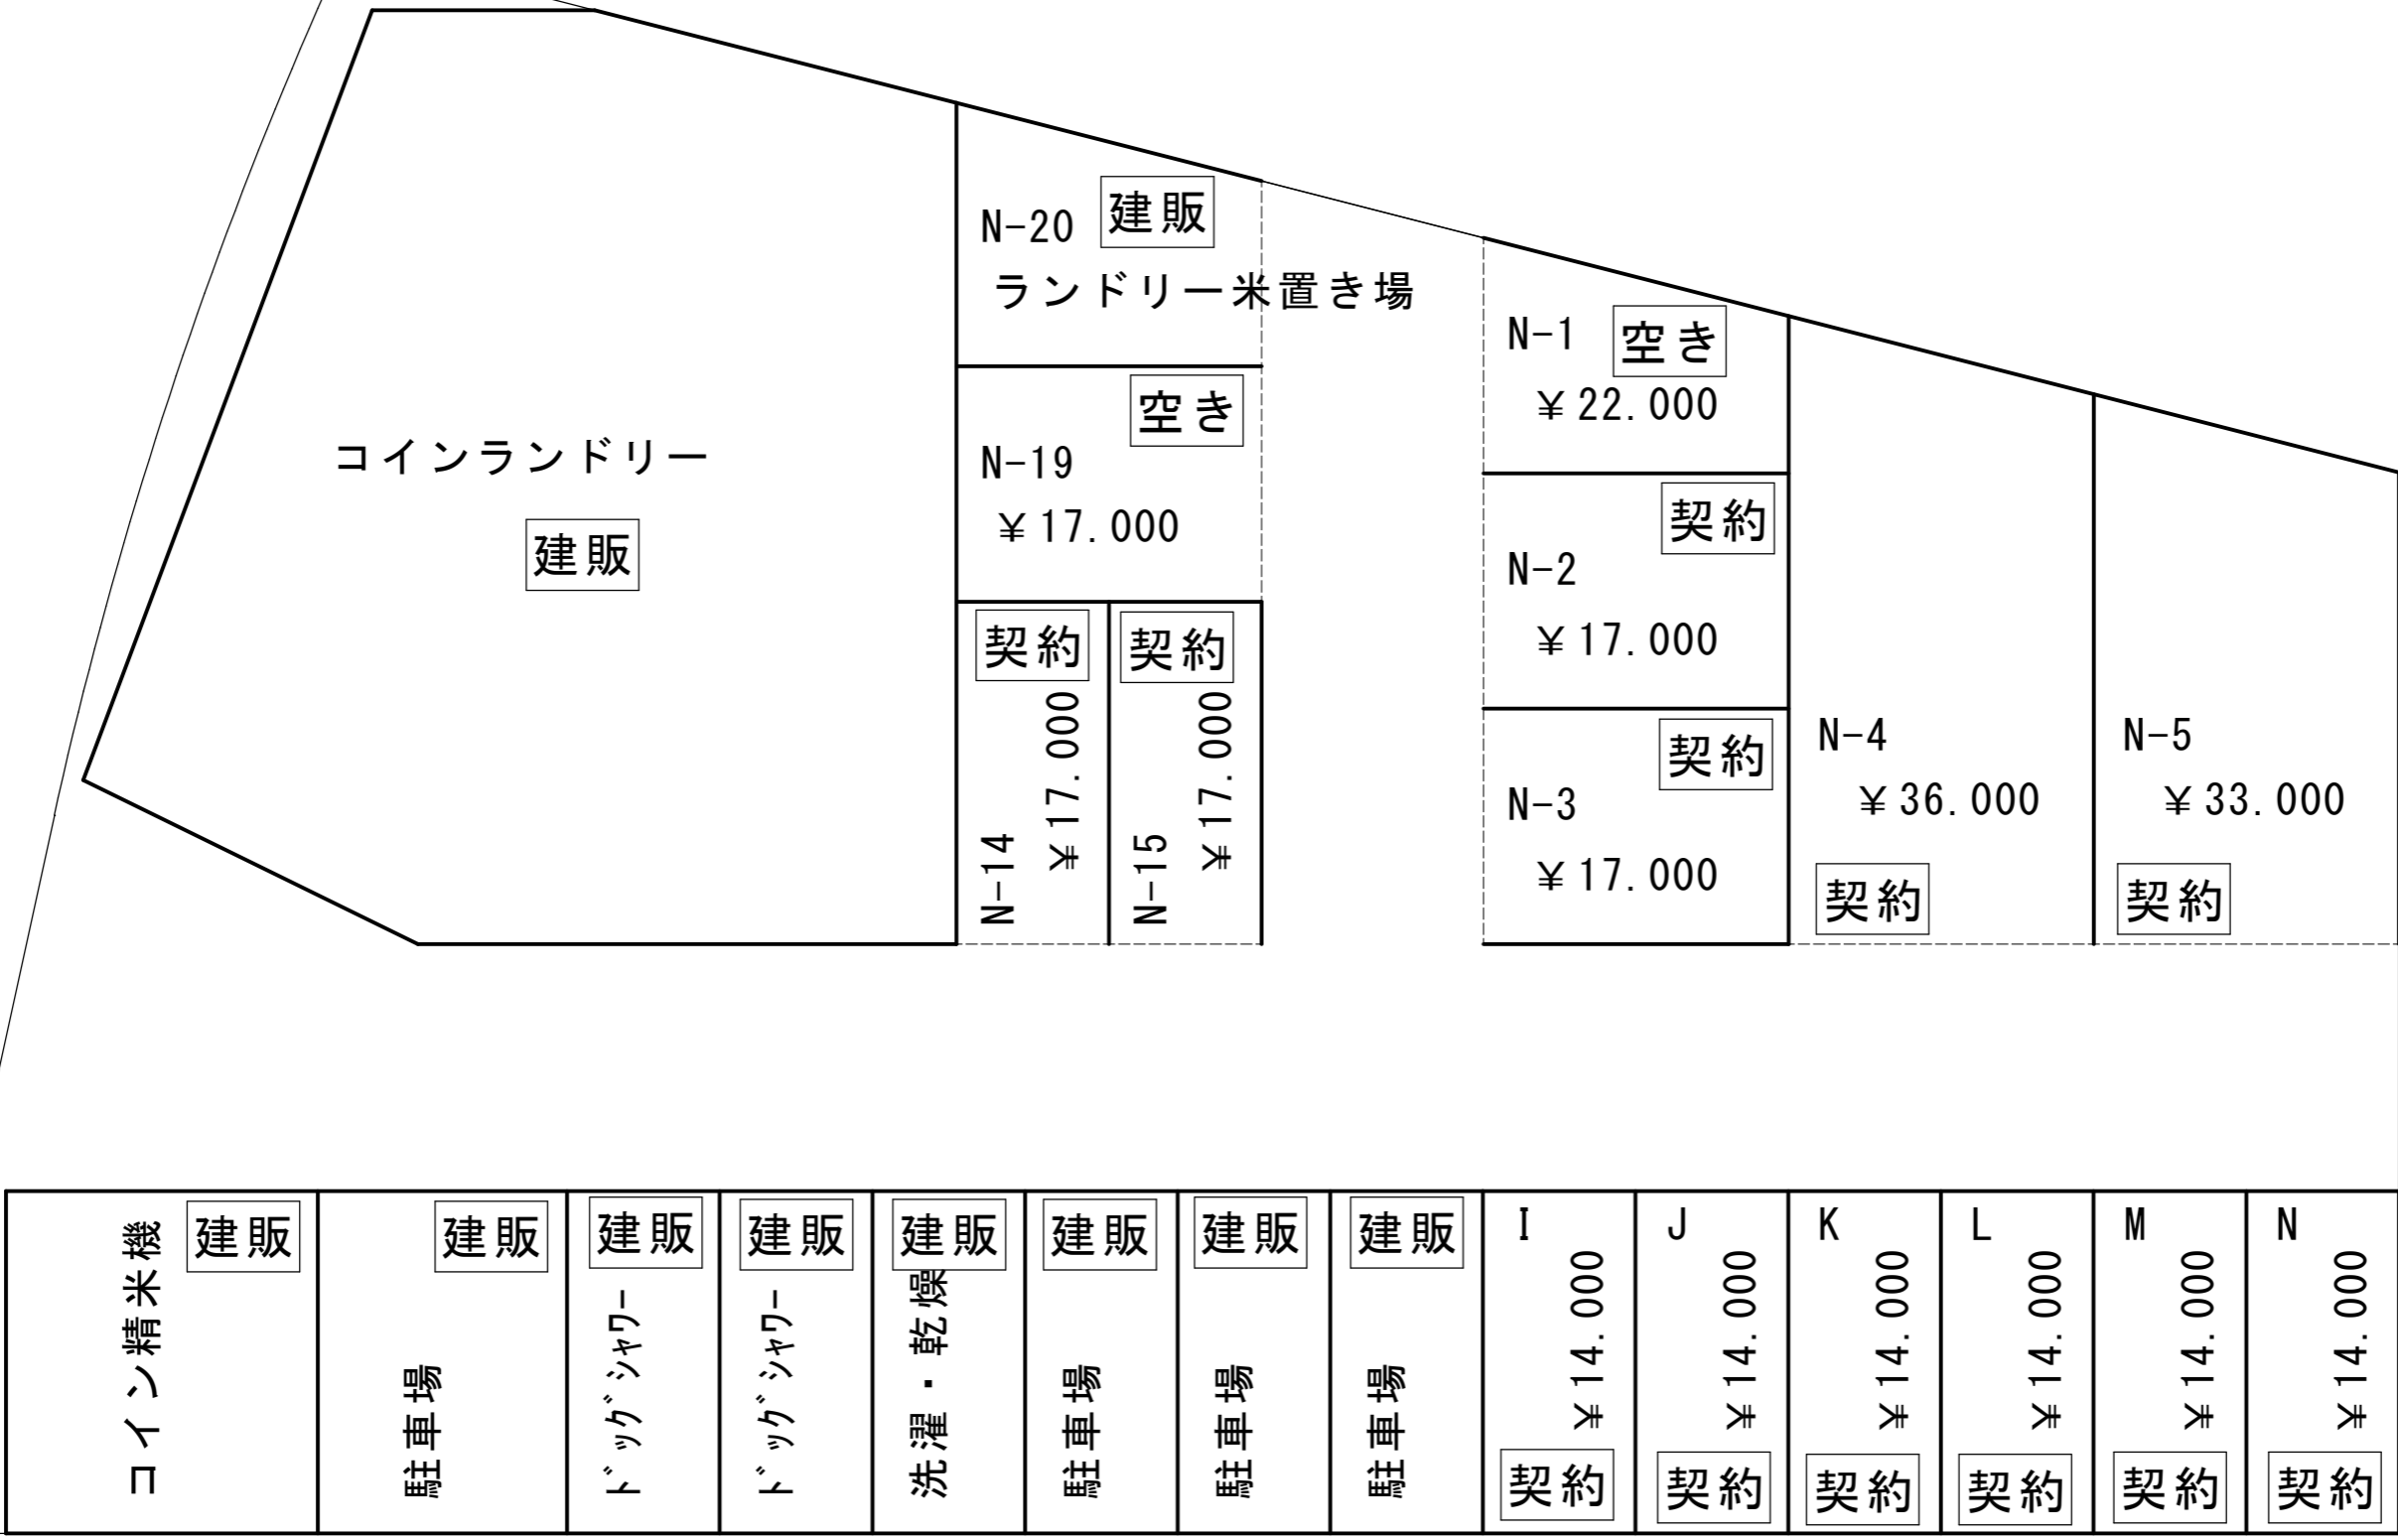

進入路

水栖ガレッジ 岩出市水栖86-1

青空駐車は有りません

令和6年5月末日更新