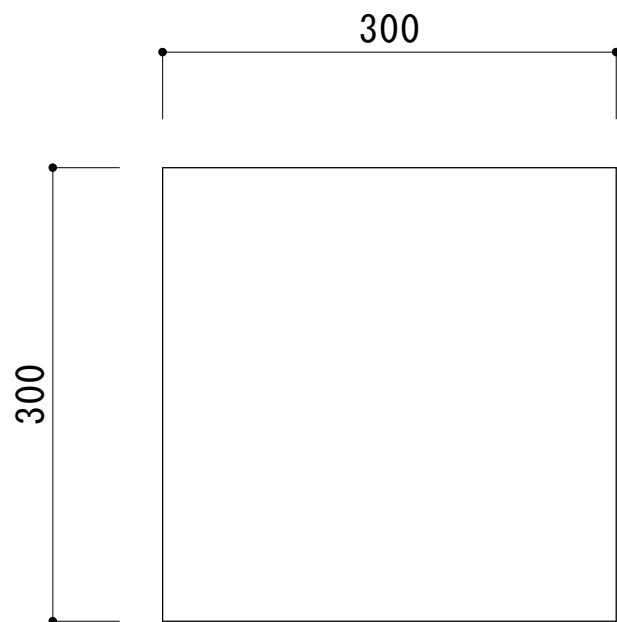

平板 300角

品名	平 板
寸法 (mm)	300 × 300 × 60
重量	12kg