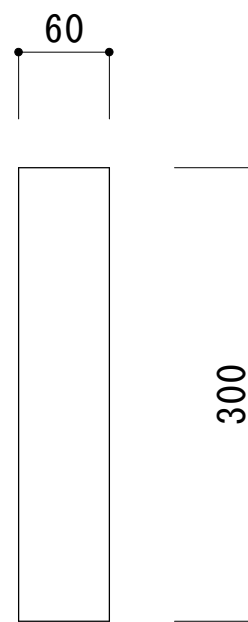

平板 300角

品名	平 板
寸法 (mm)	300 × 300 × 60
重量	12kg