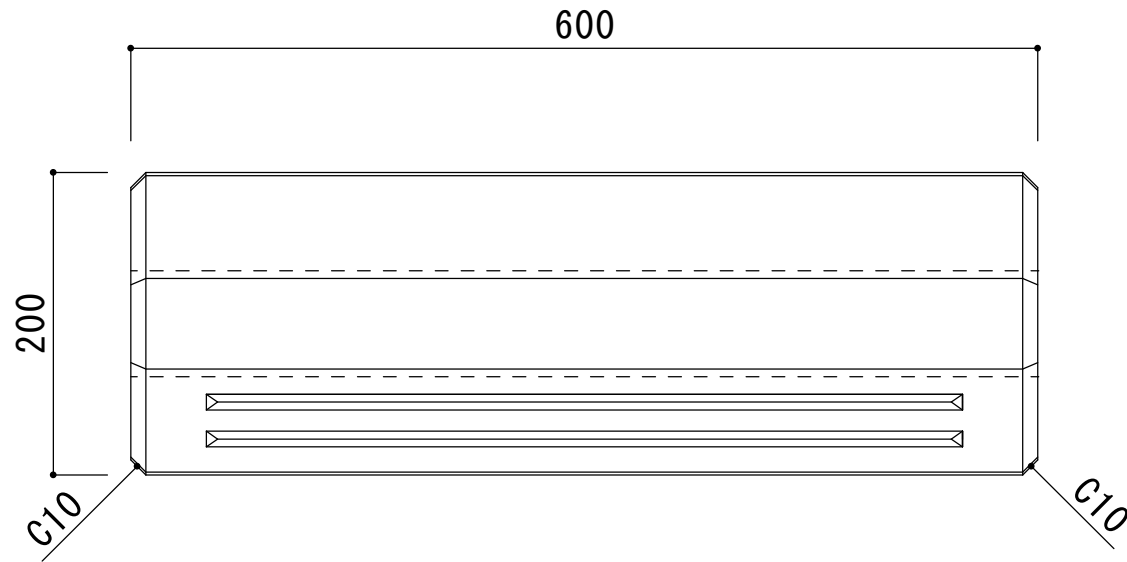

PM-M

カラー

ナチュラル ● イエロー ●

色味につきましては、実際の製品で
ご確認される事をお勧めします。

品名	PM-M
寸法 (mm)	200 × 600 × 120
重量	21kg