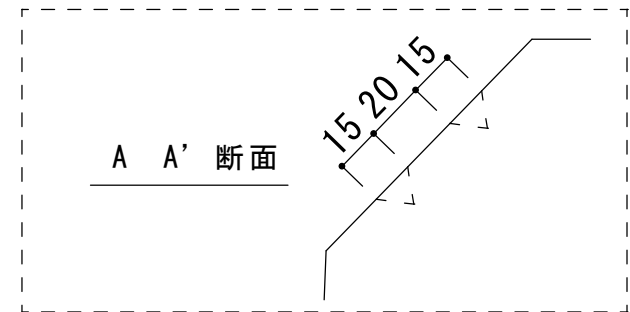

PM-M

カラー

ナチュラル ● イエロー ●

色味につきましては、実際の製品で
ご確認される事をお勧めします。

品名	PM-M
寸法 (mm)	200 × 600 × 120
重量	21kg