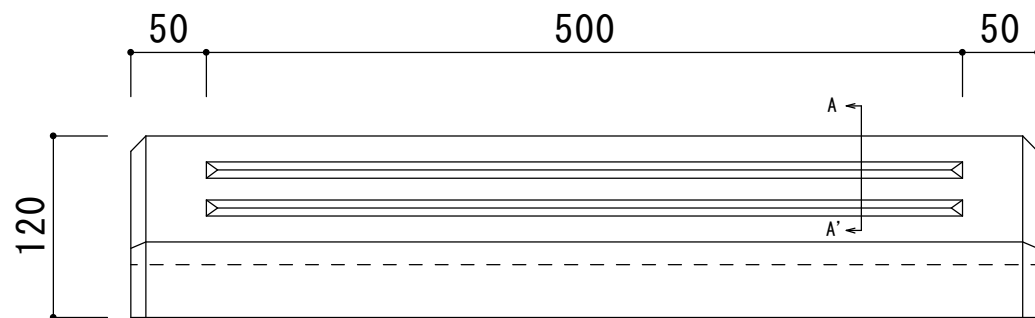

PM-M

カラー

ナチュラル ● イエロー ●

色味につきましては、実際の製品で
ご確認される事をお勧めします。

品名	PM-M
寸法 (mm)	200 × 600 × 120
重量	21kg