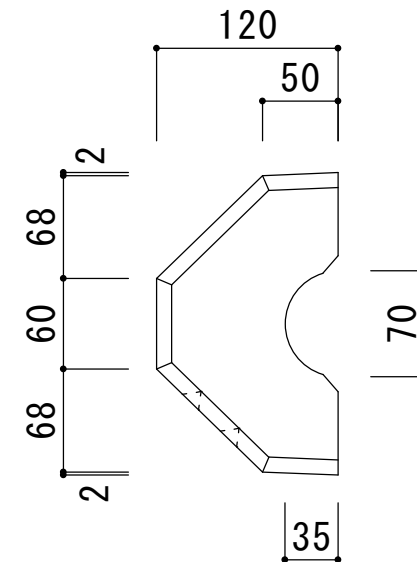

PM-M

カラー

ナチュラル ● イエロー ●

色味につきましては、実際の製品で
ご確認される事をお勧めします。

品名	PM-M
寸法 (mm)	200 × 600 × 120
重量	21kg