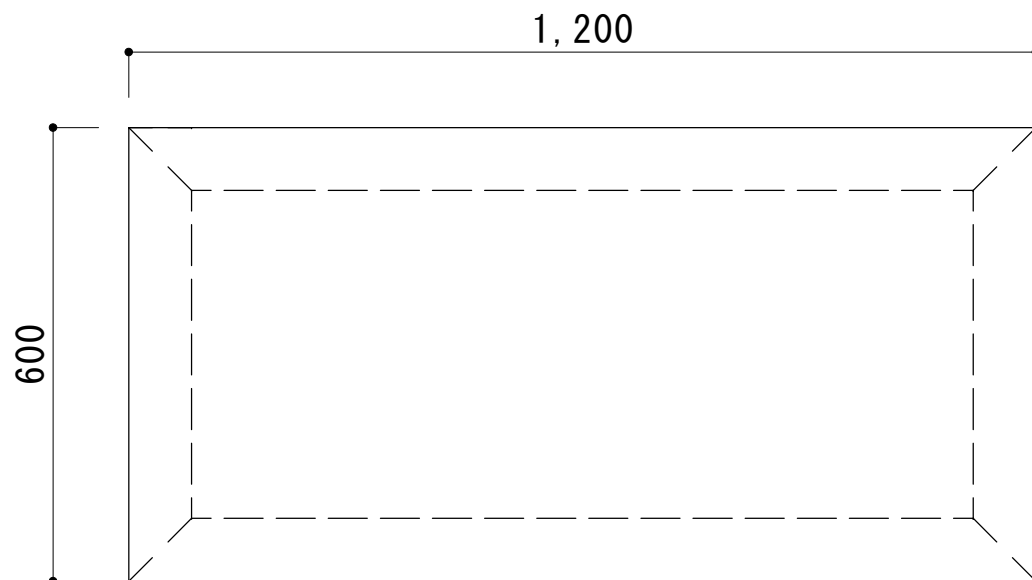

# ウェイトブロック

品名	ウェイトブロック
寸法 (mm)	600 × 600 × 1200
重量	960kg