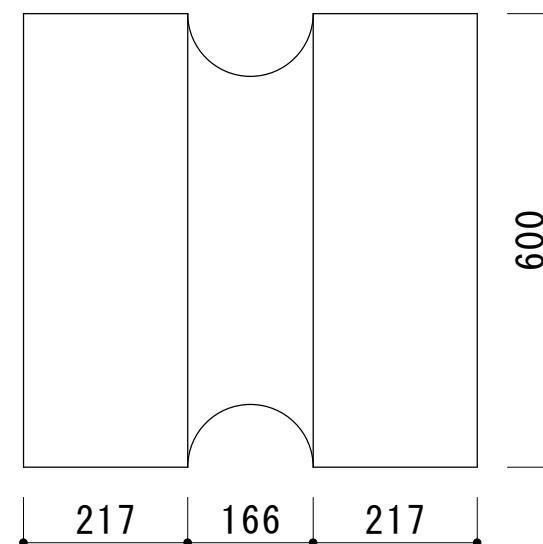

# ウェイトブロック

品名	ウェイトブロック
寸法 (mm)	600 × 600 × 1200
重量	960kg