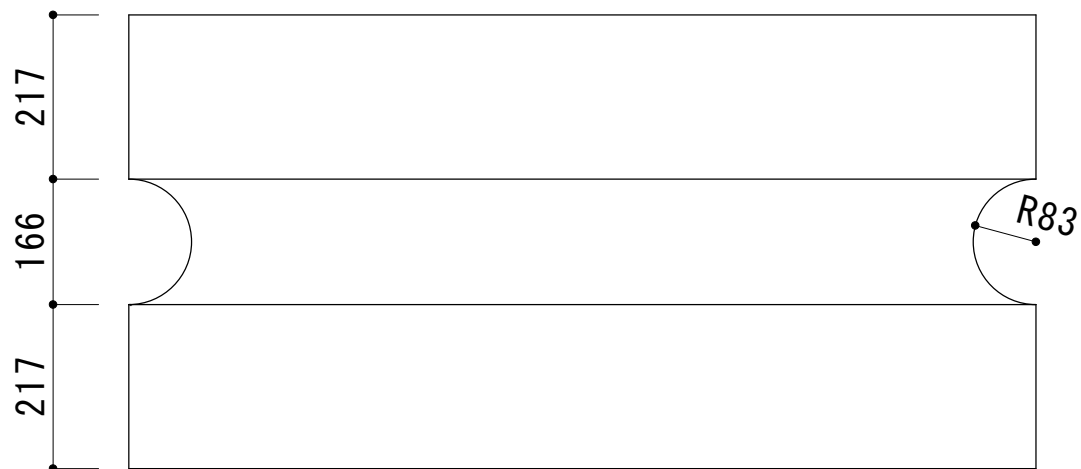

# ウェイトブロック

品名	ウェイトブロック
寸法 (mm)	600 × 600 × 1200
重量	960kg