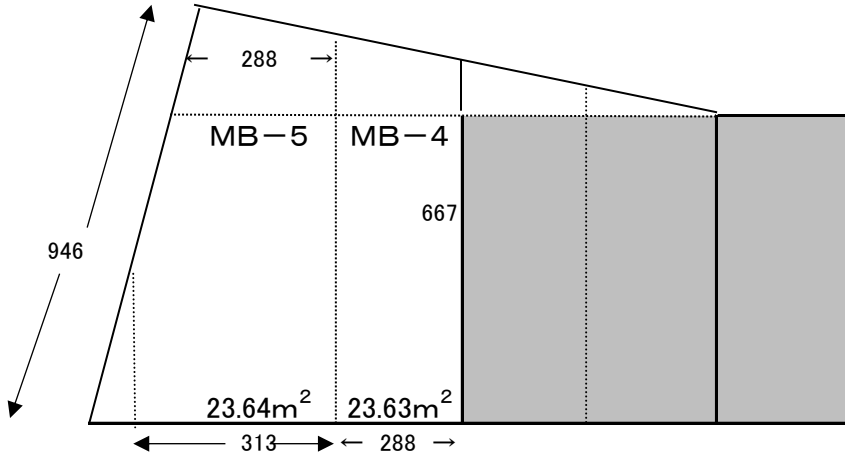

溝川ガレージ 岩出市溝川166-167番地

シャッターから地面: 高さ250