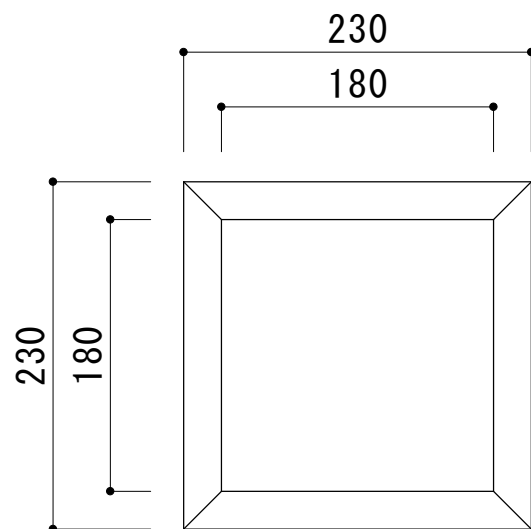

束石（台形）

品名	束石（台形）
寸法 (mm)	230 × 230 × 150
重量	14kg